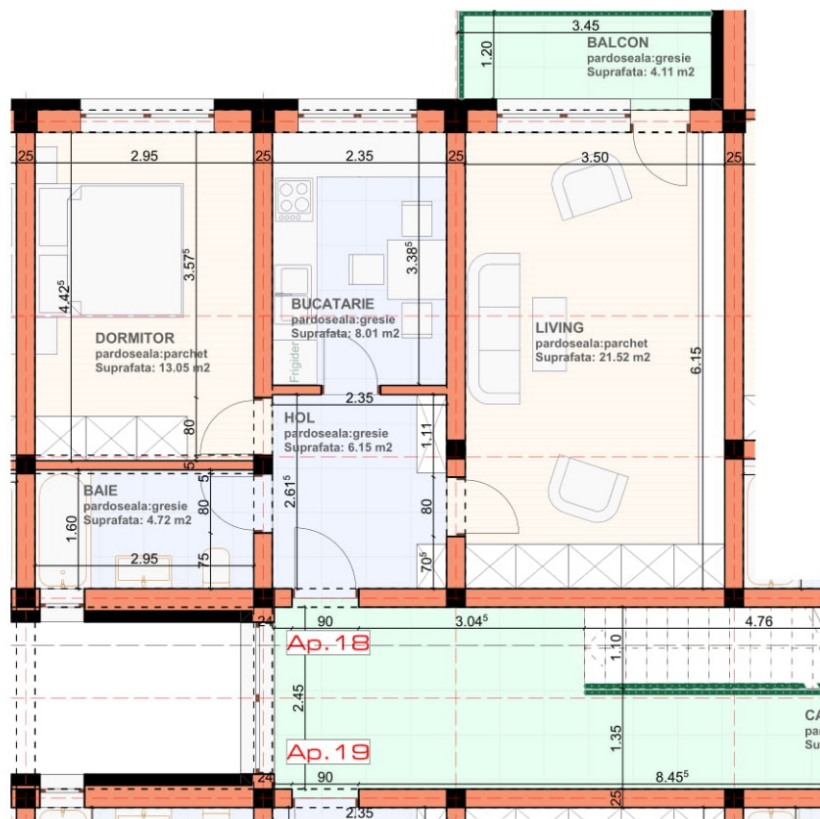

Scara B

ETAJ 2

AP.18 - Ap 2 CAMERE:

S utila = 53.45mp

S balcon : 4.11mp