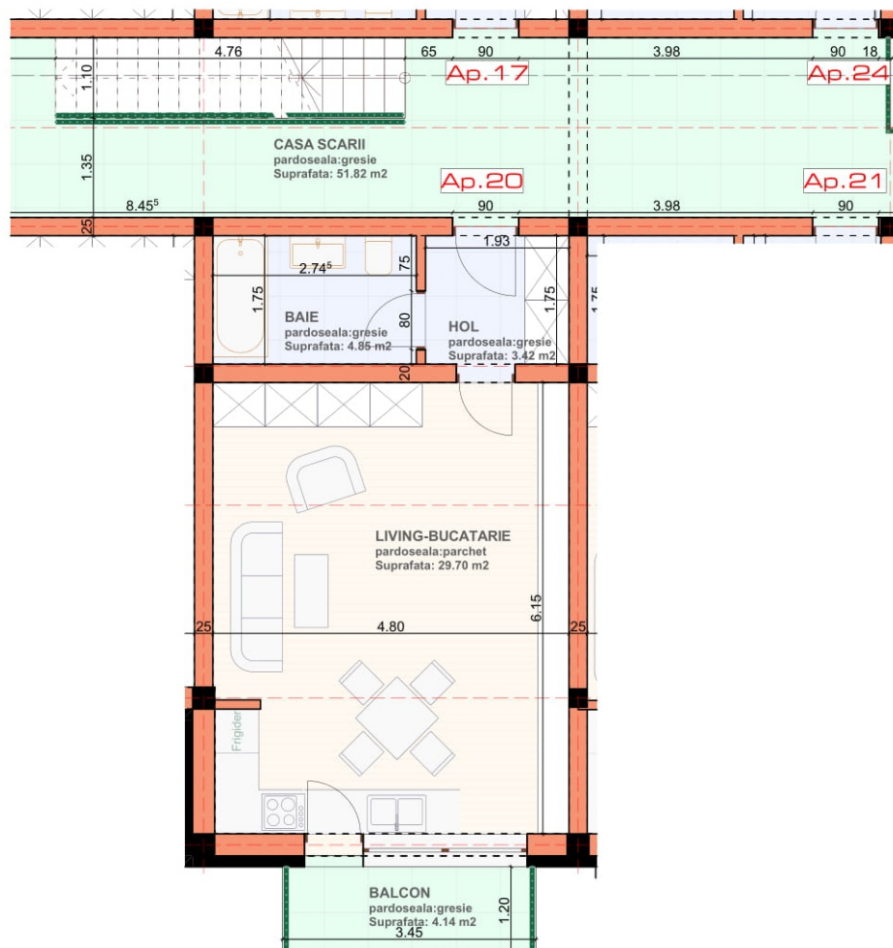

Scara B

ETAJ 2

AP.20 - Ap 1 CAMERA:

S utila = 37.97mp

S balcon : 4.14mp