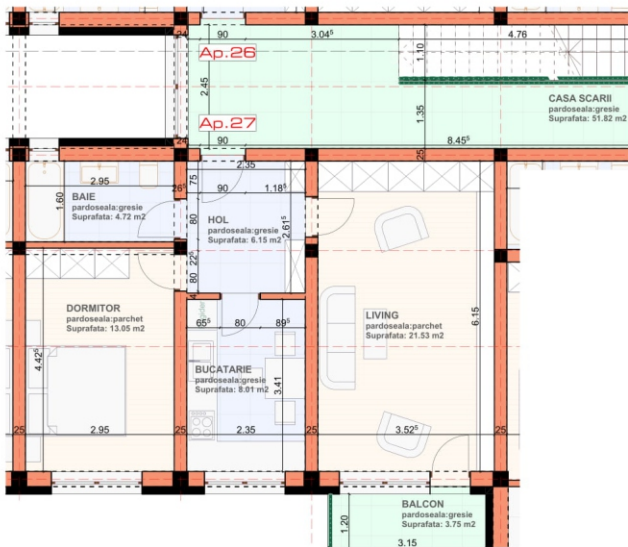

Scara B
ETAJ 3

AP.27 - Ap 2 CAMERE:

S utila = 53.46mp

S balcon : 3.75mp