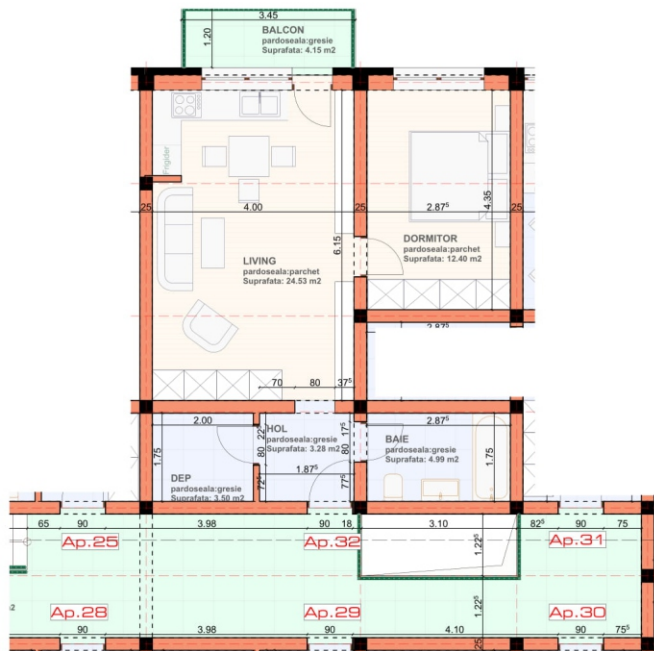

Scara B
ETAJ 3

AP.32 - Ap 2 CAMERE:

S utila = 48.70mp
S balcon : 4.15mp