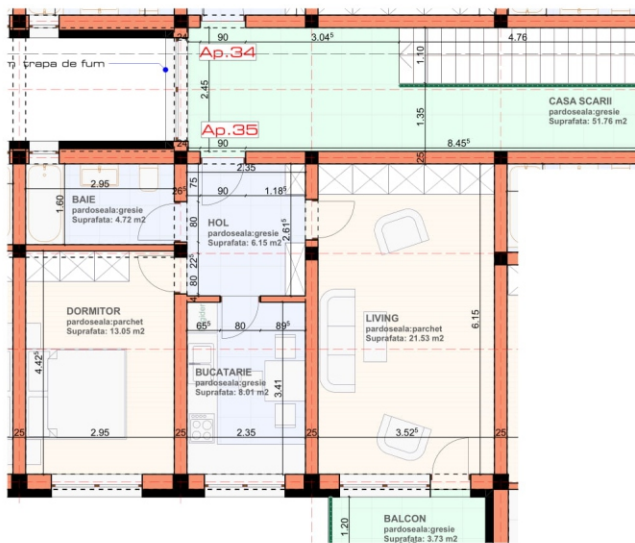

Scara B  
MANSARDA

AP.35 - Ap 2 CAMERE:

S utila = 53.46mp

S balcon : 3.73mp