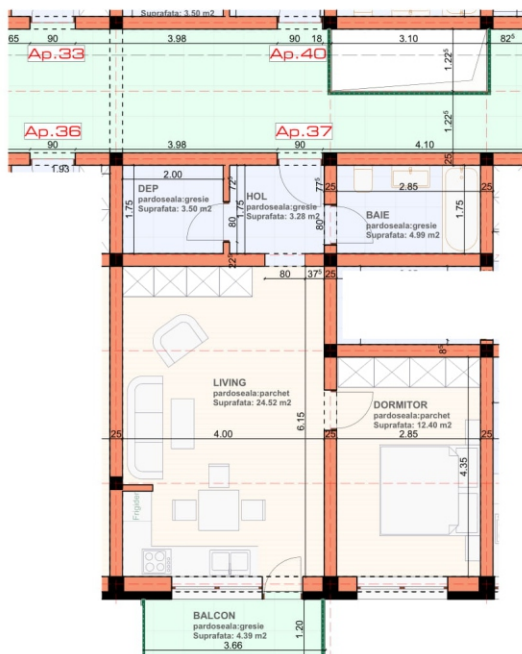

Scara B
MANSARDA

AP.37 - Ap 2 CAMERE:

S utila = 48.69mp

S balcon : 4.39mp