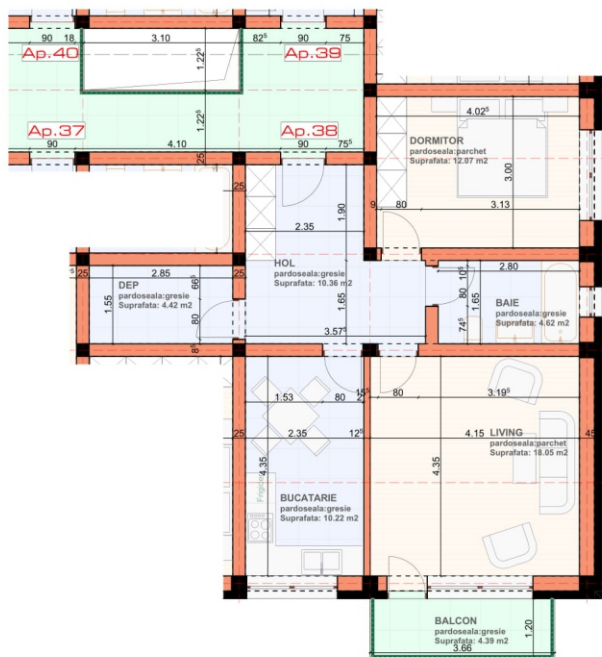

Scara B
MANSARDA

AP.38 - Ap 2 CAMERE:

S utila = 59.74mp
S balcon : 4.39mp