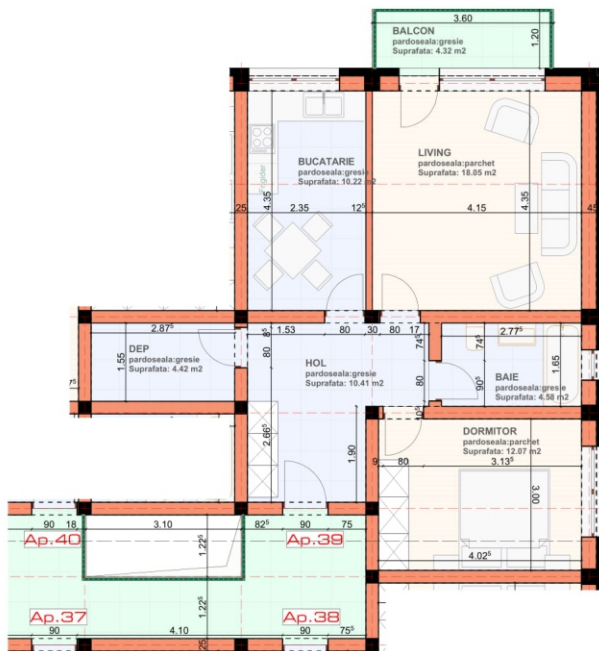

Scara B  
MANSARDA

AP.39 - Ap 2 CAMERE:

S utila = 59.75mp  
S balcon : 4.32mp