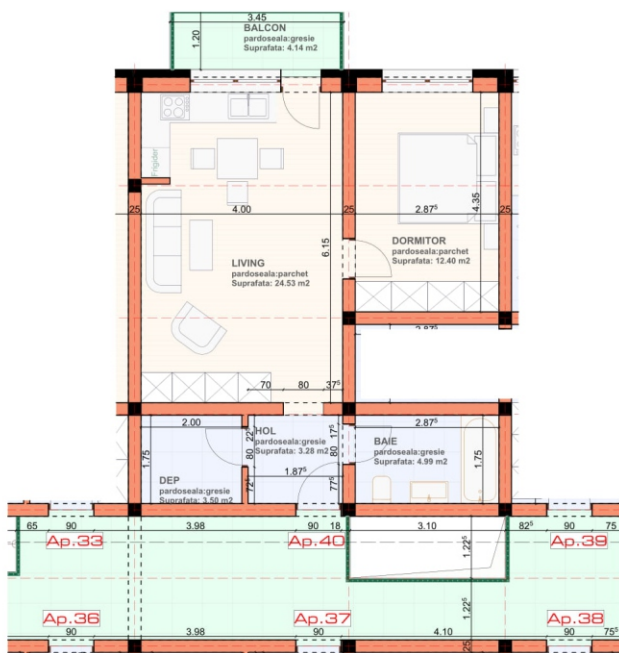

Scara B
MANSARDA

AP.40 - Ap 2 CAMERE:

S utila = 48.70mp
S balcon : 4.14mp